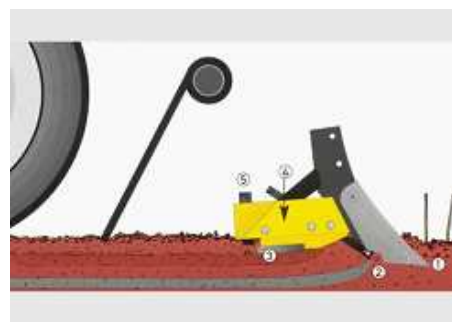

HORSCH

La Sprinter es una máquina de siembra compacta, robusta y versátil.

La reja Duett es capaz en una pasada, de sembrar, abonar, al mismo tiempo que laborea el suelo de forma eficaz, tanto que constituye tierra fina al alcance de la deposición de la semilla.

Equipada con un tanque de semilla de amplio volumen, la Sprinter alcanza altos niveles de eficacia.